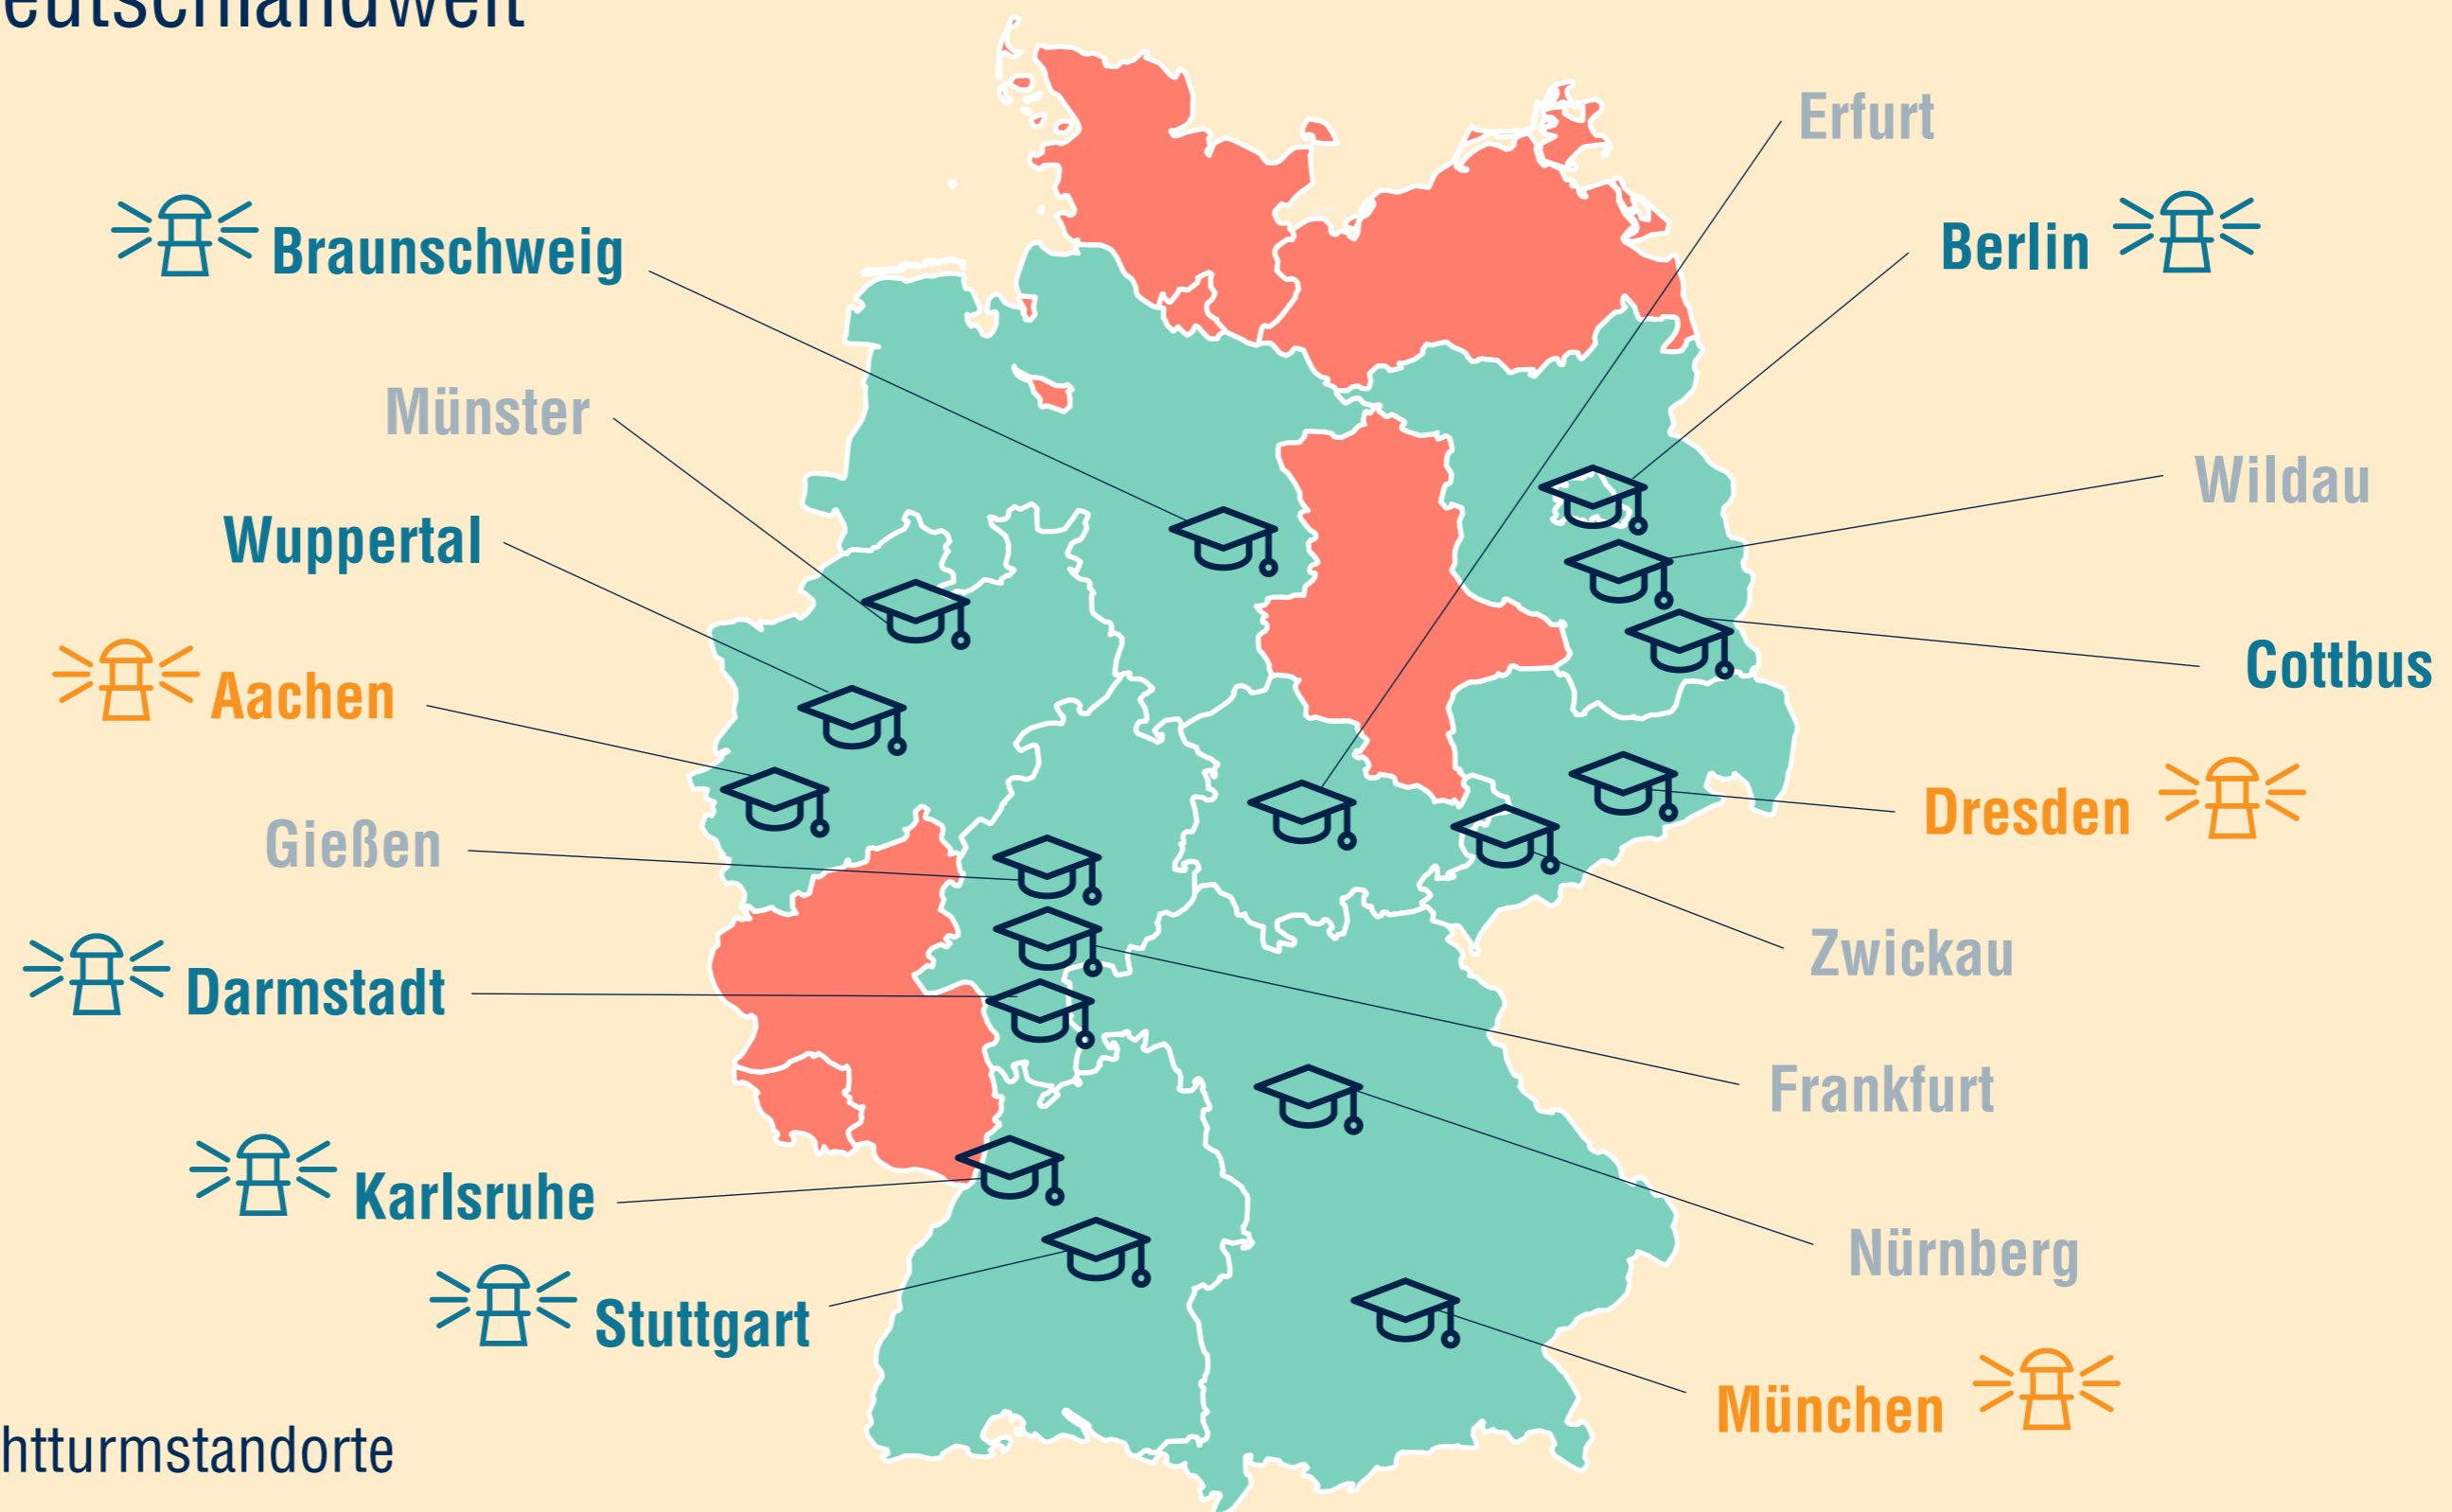

# Hochschulausbildung für den Schienenverkehrssektor

Eisenbahn-Professuren deutschlandweit

## Standorte mit...

Universität &  
Fachhochschule

Universität

Fachhochschule

 Vom DZSF empfohlene Leuchtturmstandorte

Quelle: Allianz pro Schiene | 01/2022 | auf Basis des Berichts des Deutschen Zentrums für Schienenverkehrsforschung (DZSF) und eigener Recherche

Lizenz:  Nutzung frei für redaktionelle Zwecke unter Nennung der Allianz pro Schiene